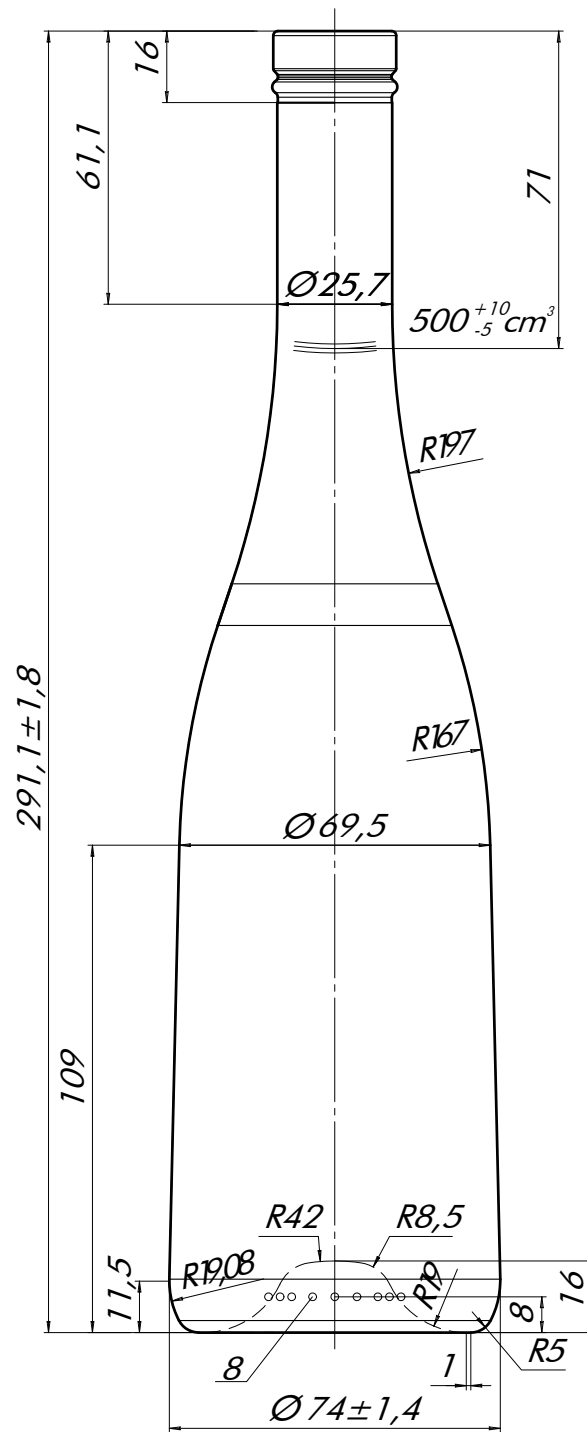

CAPRI

0.500

KMC
G L A S S

- ⊗ Capri 0.500
- ⊗ Weight - 405 g
- ⊗ Filling CAP - 500 ml
- ⊗ Color - Flint
- ⊗ Diameter - 74 ± 1.4

www.kmc.glass
sales@kmc.glass