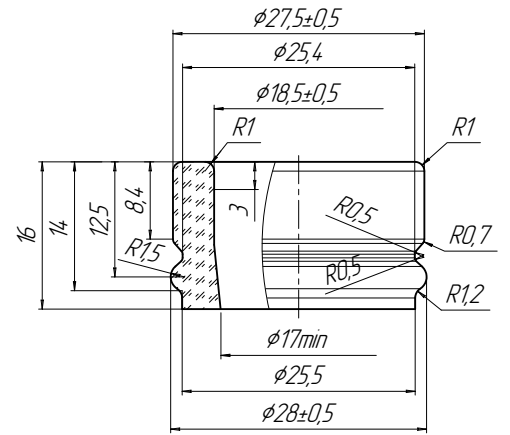

CAPRI

0.500

KMC
G L A S S

- ⊗ Capri 0.500
- ⊗ Weight - 405 g
- ⊗ Filling CAP - 500 ml
- ⊗ Color - Flint
- ⊗ Diameter - 74 ± 1.4

www.kmc.glass
sales@kmc.glass