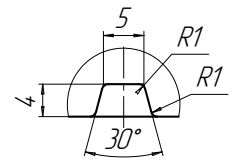

CAPRI

0.500

KMC
G L A S S

- ⊗ Capri 0.500
- ⊗ Weight - 405 g
- ⊗ Filling CAP - 500 ml
- ⊗ Color - Flint
- ⊗ Diameter - 74 ± 1.4

www.kmc.glass
sales@kmc.glass